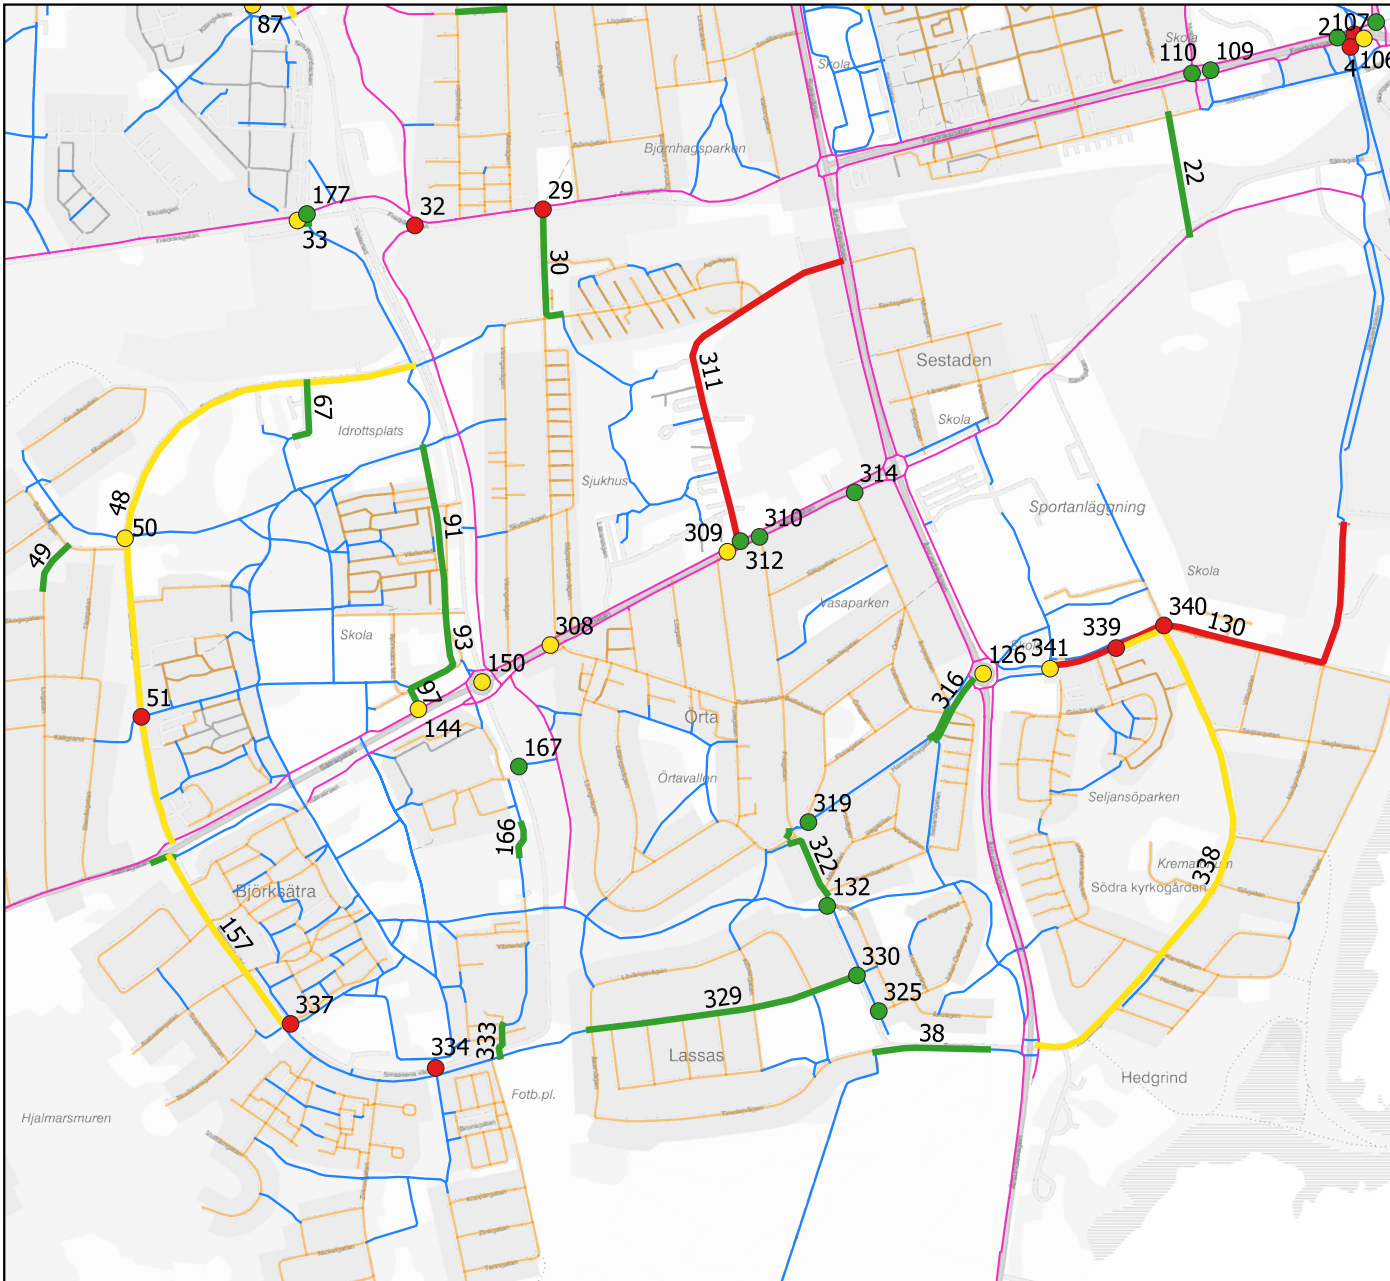

Åtgärderna redovisas med kartor och tillhörande åtgärdslista. Varje åtgärd har en prioritering, där prioritet 1 (röd) är det som bör åtgärdas först följt av prioritet 2 (gul) och 3 (grön) som bör prioriteras på längre sikt. ID-nummer finns också i åtgärdslistan som innehåller mer information om omfattning, typ av åtgärd och vilket stråk åtgärden är inom.

En helhetssyn av nuläget och behoven skapade en välgrundad prioritering om var åtgärder är lämpliga.

Alla kartor finns även att se på sandviken.se.

Innehållsförteckning

Kartor

Sandvikens centrum

Sandviken norr

Passager

- Prio 1
- Prio 2
- Prio 3

Cykelvägar

- Prio 1
- Prio 2
- Prio 3

Prioritering av åtgärder på kommunala vägar Sandviken, västra

Teckenförklaring

- Huvudcykelstråk
- Lokalcykelstråk
- Cykel i blandtrafik

Passager

- Prio 1
- Prio 2
- Prio 3

Cykelvägar

- Prio 1
- Prio 2
- Prio 3

Prioritering av åtgärder på kommunala vägar Sandviken, södra

Teckenförklaring

- Huvudcykelstråk
- Lokalcykelstråk
- Cykel i blandtrafik
- Passager**
- Prio 1
- Prio 2
- Prio 3
- Cykelvägar**
- Prio 1
- Prio 2
- Prio 3