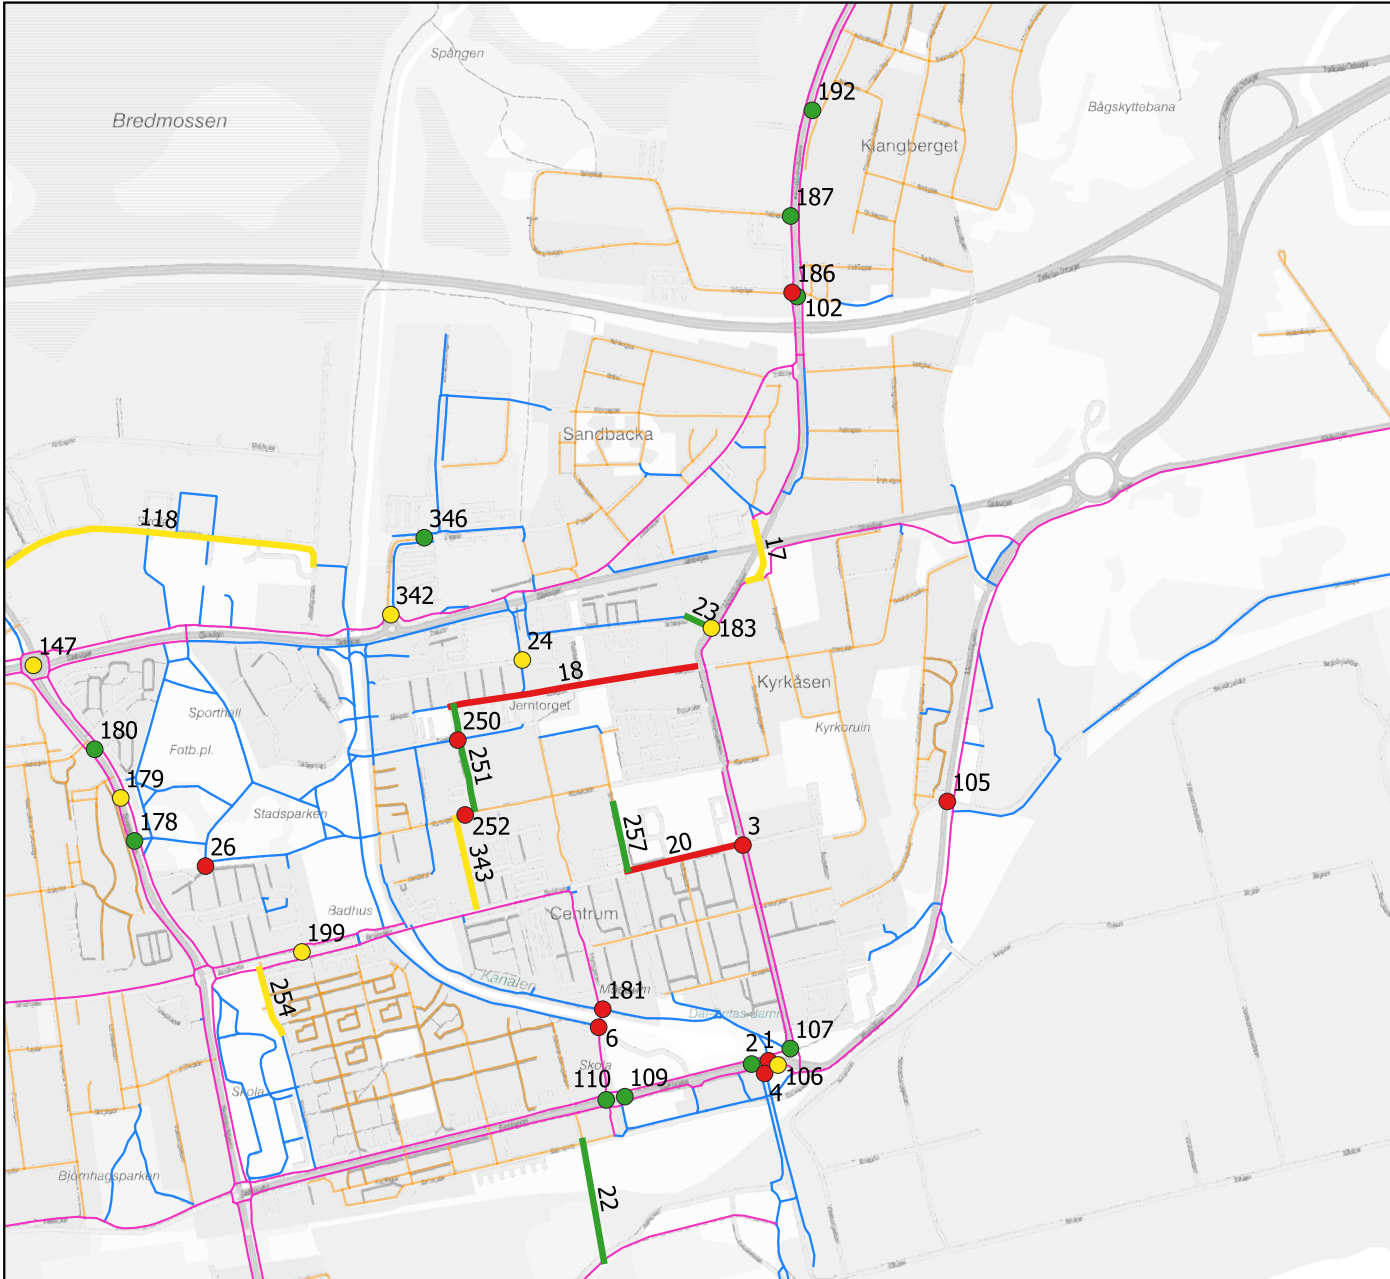

Åtgärderna redovisas med kartor och tillhörande åtgärdslista. Varje åtgärd har en prioritering, där prioritet 1 (röd) är det som bör åtgärdas först följt av prioritet 2 (gul) och 3 (grön) som bör prioriteras på längre sikt. ID-nummer finns också i åtgärdslistan som innehåller mer information om omfattning, typ av åtgärd och vilket stråk åtgärden är inom.

En helhetssyn av nuläget och behoven skapade en välgrundad prioritering om var åtgärder är lämpliga.

Alla kartor finns även att se på sandviken.se.

Innehållsförteckning

Kartor

Sandvikens centrum

Sandviken norr

Sandviken västra

Sandviken södra

Sandviken Sätra / Säljan

Storvik

Åtgärdslista

Prioritering av åtgärder på kommunala vägar Sandviken, centrum

Teckenförklaring

- Huvudcykelstråk
- Lokalcykelstråk
- Cykel i blandtrafik

Passager

- Prio 1
- Prio 2
- Prio 3

Cykelvägar

- Prio 1
- Prio 2
- Prio 3

Prioritering av åtgärder på kommunala vägar Sandviken, norr

Teckenförklaring

- Huvudcykelstråk
- Lokalcykelstråk
- Cykel i blandtrafik