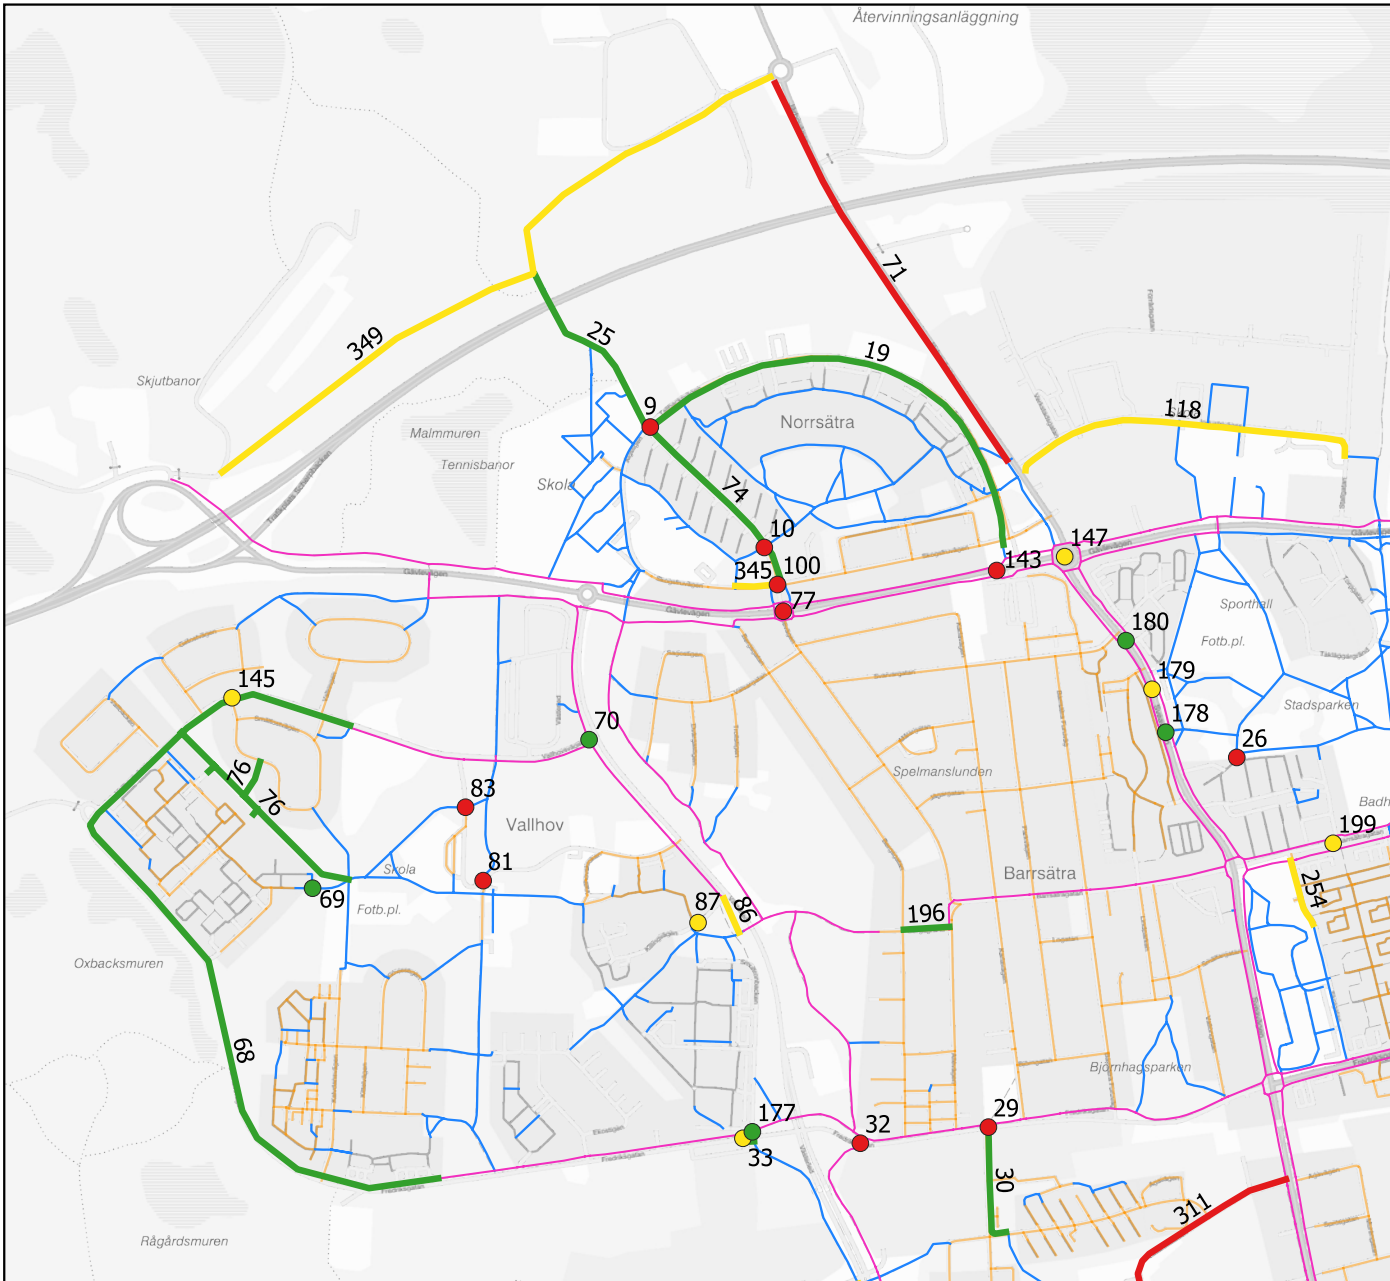

En helhetssyn av nuläget och behoven skapade en välgrundad prioritering om var åtgärder är lämpliga.

Alla kartor finns även att se på sandviken.se.

Innehållsförteckning

Kartor

Sandvikens centrum

Sandviken norr

Sandviken västra

Sandviken södra

Sandviken Sätra / Säljan

Storvik

Åtgärdslista

Prioritering av åtgärder på kommunala vägar Sandviken, centrum

Teckenförklaring

- Huvudcykelstråk
- Lokalcykelstråk
- Cykel i blandtrafik

Passager

- Prio 1
- Prio 2
- Prio 3

Cykelvägar

- Prio 1
- Prio 2
- Prio 3

Prioritering av åtgärder på kommunala vägar Sandviken, norr

Teckenförklaring

- Huvudcykelstråk
- Lokalcykelstråk
- Cykel i blandtrafik

Passager

- Prio 1
- Prio 2
- Prio 3

Cykelvägar

- Prio 1
- Prio 2
- Prio 3

Prioritering av åtgärder på kommunala vägar Sandviken, västra

Teckenförklaring

- Huvudcykelstråk
- Lokalcykelstråk
- Cykel i blandtrafik